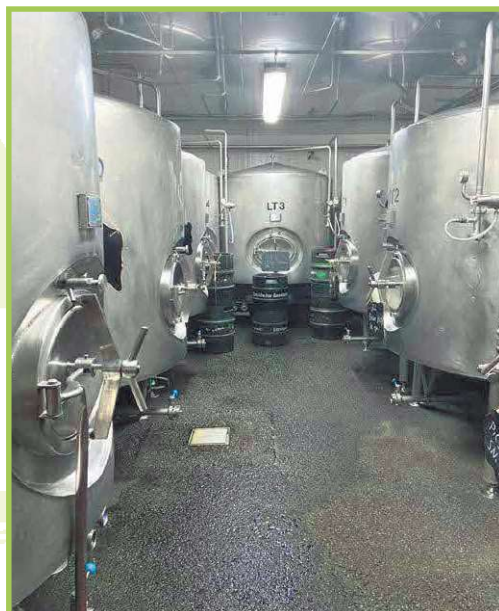

MEHR wert a

Infoblatt im Rahmen der Auszeichnung
Klimabewusstes Unternehmen 2023

Emsland
Energieeffizienzagentur
Landkreis Emsland e.V.

Landhaus-Brauerei Borchert GmbH
Heinrich-Schulte-Straße 2
48480 Lünne
info@landhaus-brauerei.de

Die Brauerei Borchert ist eine Familienbrauerei mit anschließender Gastronomie, die seit 25 Jahren im südlichen Emsland für das Emsland und nächster Umgebung Bier braut. Ewald Borchert hat die Brauerei 1997 gegründet und seine älteste Tochter Friederike Köhl ist 2016 mit eingestiegen.

Das produzierte Bier ist unfiltriert und nicht pasteurisiert und wird mittels Direktvermarktung in Gastronomien und Märkten in den Regionen Emsland, Grafschaft Bentheim, nördliches Münsterland und Osnabrücker Land vertrieben. Die Brauhausgastronomie hat sich auf das Gruppengeschäft spezialisiert.

Wir können jeden Tag aufs Neue entscheiden, welchen Einfluss wir auf diese Welt ausüben möchten.

Jane Goodall

Niemand begeht einen größeren Fehler als jemand, der nichts tut, weil er nur wenig tun könnte.

Edmund Burke